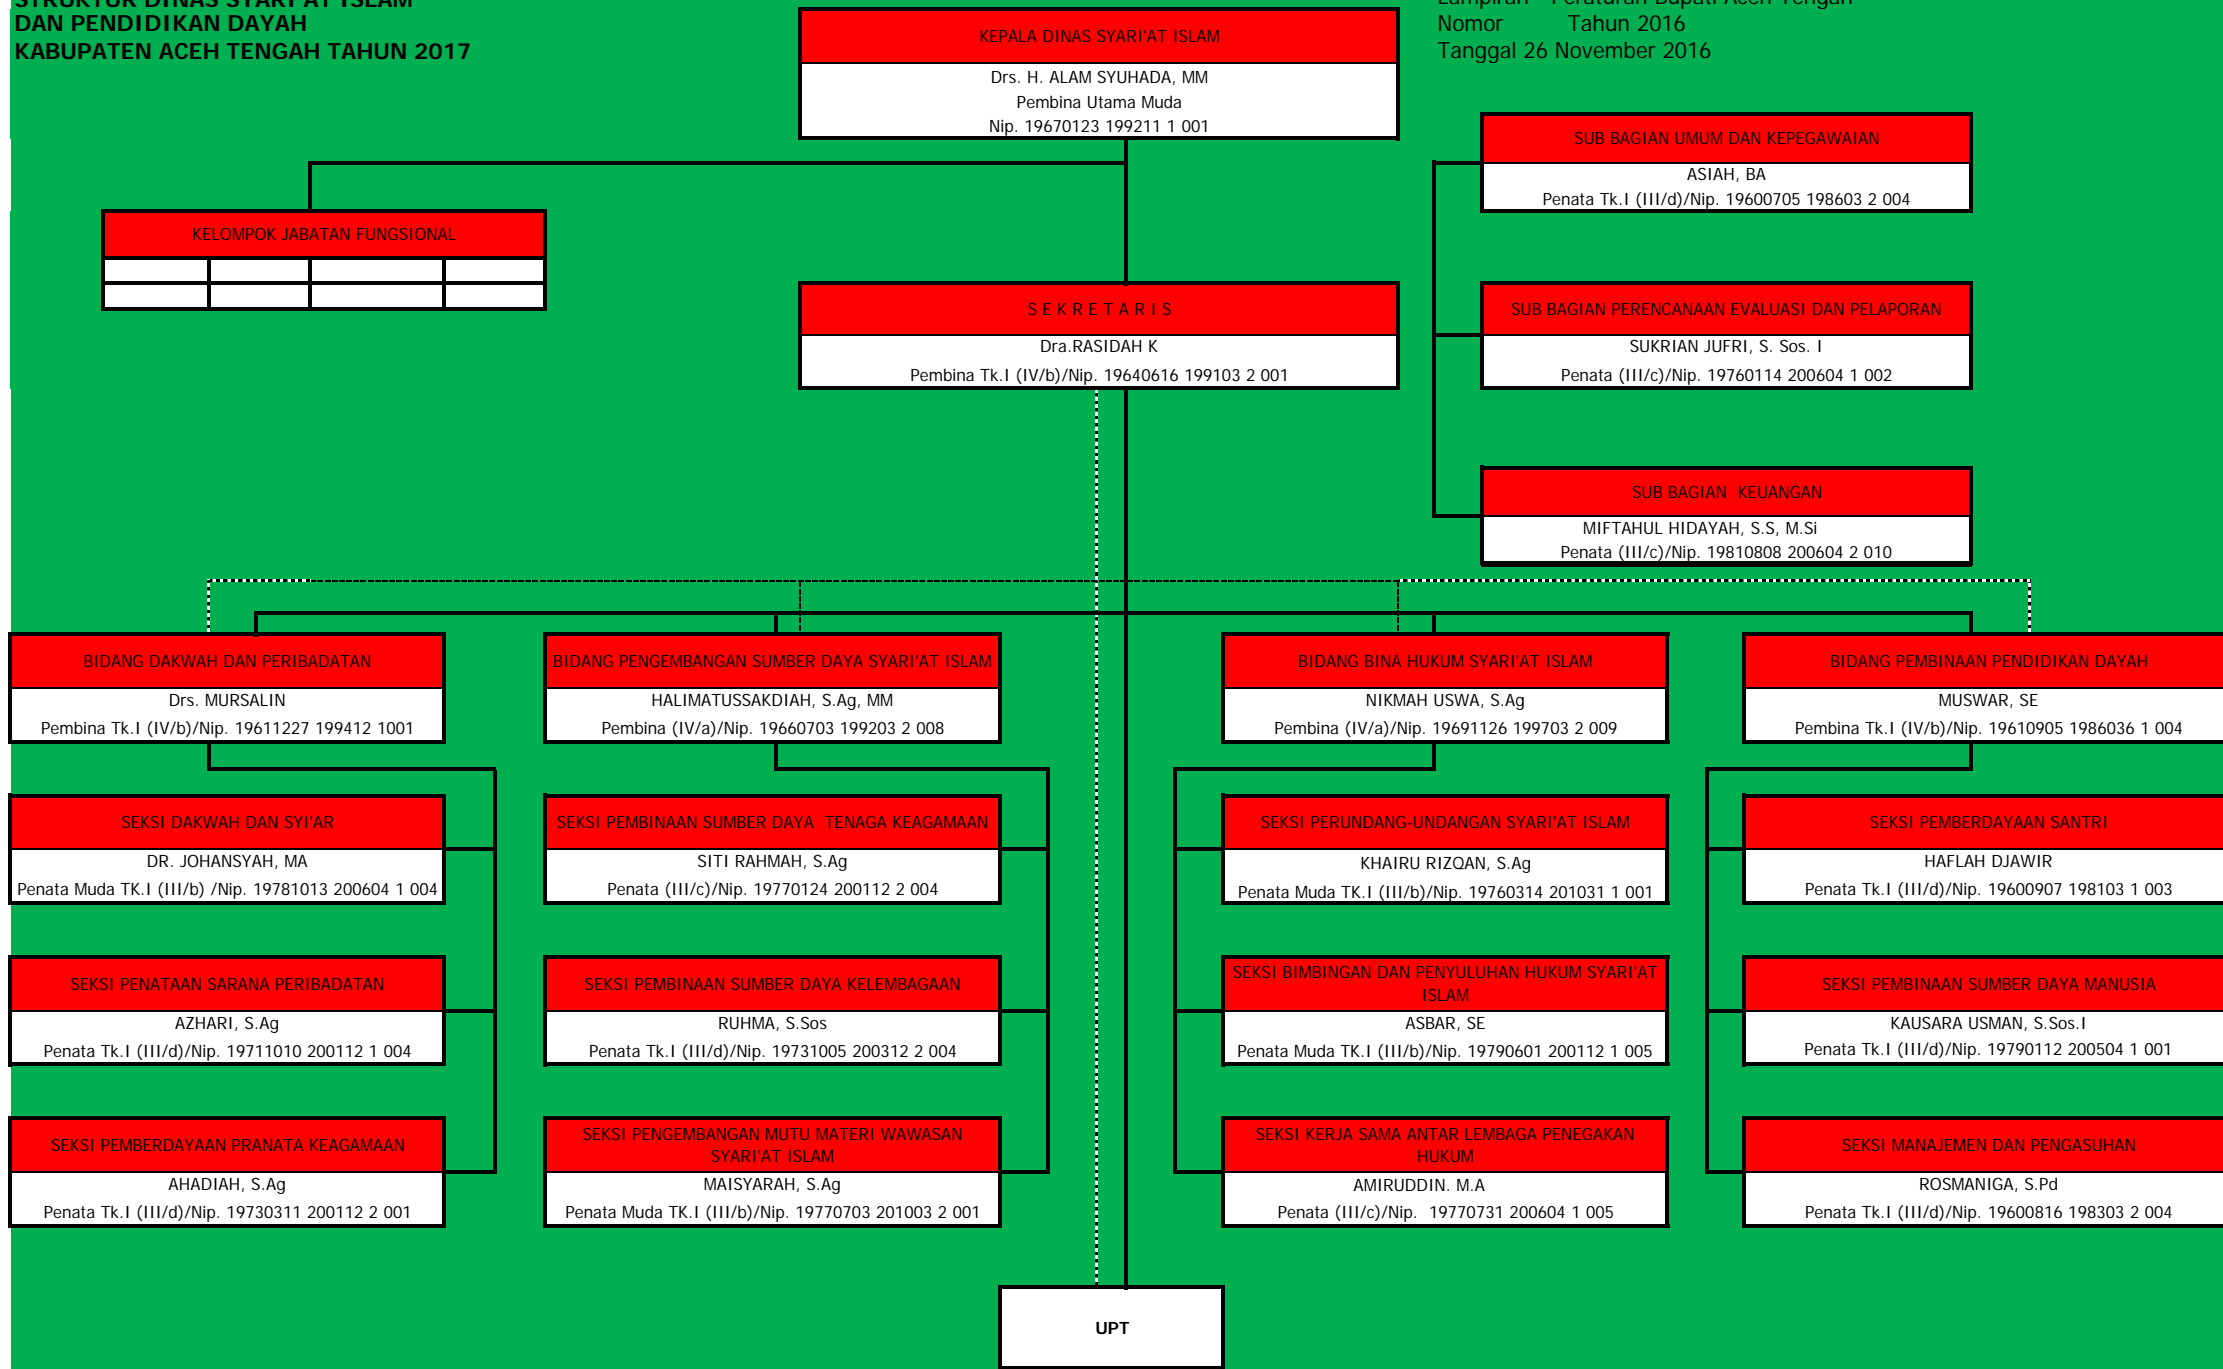

**STRUKTUR DINAS SYARI'AT ISLAM
DAN PENDIDIKAN DAYAH
KABUPATEN ACEH TENGAH TAHUN 2017**

Lampiran - Peraturan Bupati Aceh Tengah
Nomor Tahun 2016
Tanggal 26 November 2016

Keterangan :
 — : Garis Komando
 - - - : Garis Pembinaan